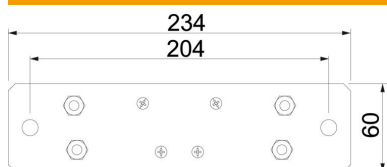

Techniniu duomeniu lapas

Adapterio priešinė montavimo plokštelė

Prekės numeris: 7216626

Kabančiajam simetriško mažinimo elemento T kampui BSKM-RE 0711 montuoti skirta montazinė plokštė su galimybe tvirtinti srieginius strypus M10, įskaitant veržles.

St	Plienas
L	lakuota

Pagrindiniai duomenys

Prekės numeris	7216626
Tipas	BSKM-RG 0711 RW
1 pavadinimas	Redukcija
2 pavadinimas	pakabinamam montažui
Gamintojas	OBO
Dydis	70x110
Spalva	baltas; RAL 9010
Medžiaga	Plienas
Paviršius	lakuota
Paviršiaus standartas	
Mažiausias pardavimo vienetas	1
Kiekio vienetas	Vienetas
Svoris	37,319 kg
Svorio vienetas	kg/100 vnt.

Techniniu duomeniu lapas

Adapterio priešinė montavimo plokštelė

Prekės numeris: 7216626

Matmenys

Matmuo A	60 mm
Matmuo d	204 mm
Matmuo t	234 mm

Techniniai duomenys

Priedų tipai	Galinės detalės užveržimo plokštelė
--------------	-------------------------------------