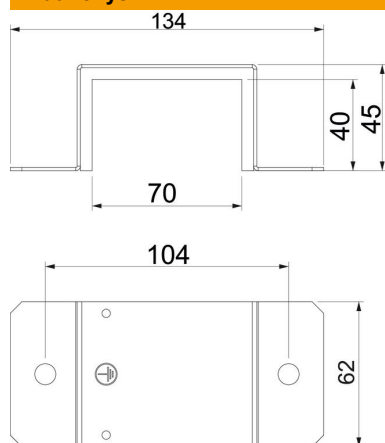

Techniniu duomeniu lapas

Sujungimo elementas

Prekės numeris: 7216510

Apkabos su integruotais tarpikliais, BSKM 0407, sujungimui ir visiškai dūmų nepraleidžiančiam kanalų sudūrimo vietų užsandarinimui. Naudojama, kai atstumas tarp kanalo ir lubų ar sienos ne mažesnis nei 30 mm. Įskaitant atskirą tarpiklį, kai jis yra su atrama.

St	Plienas
FS	cinkuotas

Pagrindiniai duomenys

Prekės numeris	7216510
Tipas	BSKM-VD 0407 FS
1 pavadinimas	Sujungimas su lubomis
2 pavadinimas	sieniniam ir lubiniam montažui
Gamintojas	OBO
Dydis	40x70
Medžiaga	Plienas
Paviršius	cinkuotas juostiniu būdu
Paviršiaus standartas	DIN EN 10346
Mažiausias pardavimo vienetas	1
Kiekio vienetas	Vienetas
Svoris	24 kg
Svorio vienetas	kg/100 vnt.

Techniniu duomenu lapas

Sujungimo elementas

Prekės numeris: 7216510

Matmenys

Matmuo A	134 mm
Matmuo B	70 mm
Matmuo d	104 mm
Matmuo H	40 mm
Matmuo t	45 mm

Techniniai duomenys

Priedų tipai	kita
Atsparumo ugniai klasė I – instaliacijos kanalas	120