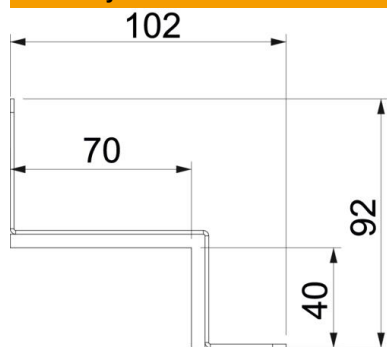

St	Plienas
L	lakuota

Pagrindiniai duomenys

Prekės numeris	7216513
Tipas	BSKM-VE 0407 RW
1 pavadinimas	Sujungimas su lubomis
2 pavadinimas	kampo montazui
Gamintojas	OBO
Dydis	40x70
Spalva	baltas; RAL 9010
Medžiaga	Plienas
Paviršius	lakuota
Paviršiaus standartas	
Mažiausias pardavimo vienetas	1
Kiekio vienetas	Vienetas
Svoris	17 kg
Svorio vienetas	kg/100 vnt.

Techniniu duomenu lapas

Sujungimo elementai montavimui kampuose

Prekės numeris: 7216513

Matmenys

Matmuo A	102 mm
Matmuo B	70 mm
Matmuo H	40 mm
Matmuo t	92 mm

Techniniai duomenys

Priedų tipai	kita
Atsparumo ugniai klasė I – instaliacijos kanalas	120