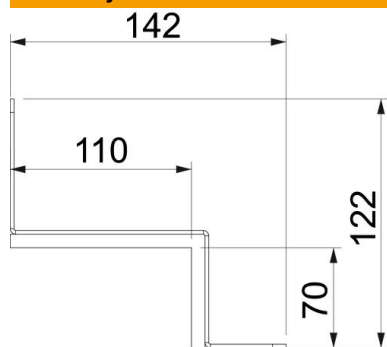

St	Plienas
L	lakuota

Pagrindiniai duomenys

Prekės numeris	7216602
Tipas	BSKM-VE 0711RW
1 pavadinimas	Sujungimas su lubomis
2 pavadinimas	kampo montažui
Gamintojas	OBO
Dydis	70x110
Spalva	baltas; RAL 9010
Medžiaga	Plienas
Paviršius	lakuota
Paviršiaus standartas	
Mažiausias pardavimo vienetas	1
Kiekio vienetas	Vienetas
Svoris	25,5 kg
Svorio vienetas	kg/100 vnt.

Techniniu duomenu lapas

Sujungimo elementai montavimui kampuose

Prekės numeris: 7216602

Matmenys

Matmuo A	142 mm
Matmuo B	110 mm
Matmuo H	70 mm
Matmuo t	122 mm

Techniniai duomenys

Priedų tipai	kita
Atsparumo ugniai klasė I – instaliacijos kanalas	120