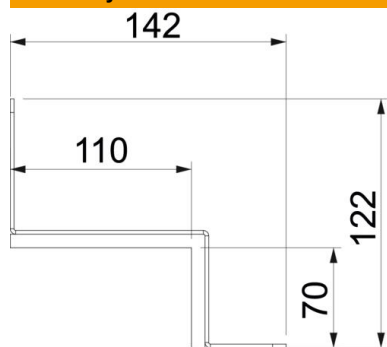

### Pagrindiniai duomenys

Prekės numeris	7216312
Tipas	BSKM-VE 0711 FS
1 pavadinimas	Sujungimas su lubomis
2 pavadinimas	kampo montazui
Gamintojas	OBO
Dydis	70x110
Medžiaga	Plienas
Paviršius	cinkuotas juostiniu būdu
Paviršiaus standartas	DIN EN 10346
Mažiausias pardavimo vienetas	1
Kiekio vienetas	Vienetas
Svoris	25,5 kg
Svorio vienetas	kg/100 vnt.

## Matmenys

Matmuo A	142 mm
Matmuo B	110 mm
Matmuo H	70 mm
Matmuo t	122 mm