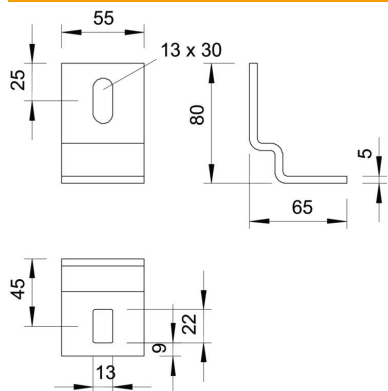

Techninių duomenų lapas

Atraminis kampas BW 80

Prekės numeris: 6019528

Atraminis laikiklis, skirtas IS 8 profiliams montuoti prie sienos.
Atraminis laikiklis gali būti naudojamas taip pat kartu su SLS 80 tipo sunkiosiomis vertikaliomis kopėčiomis.

Komplektuojama su tvirtinimo varžtu M12x30.
Komplektuojama su varžtu plokščia apvalia galvute M12 x 30.

CE

St Plienas

FT karštai cinkuotas

Pagrindiniai duomenys

Prekės numeris	6019528
Tipas	BW 80 55 FT
1 pavadinimas	Tvirtinimo kampas
2 pavadinimas	IS 8 profiliui
Gamintojas	OBO
Dydis	80x65
Medžiaga	Plienas
Paviršius	karštai cinkuotas
Paviršiaus standartas	DIN EN ISO 1461
Mažiausias pardavimo vienetas	10
Kiekio vienetas	Vienetas
Svoris	32,9 kg
Svorio vienetas	kg/100 vnt.

Techniniu duomeniu lapas

Atraminis kampas BW 80

Prekės numeris: 6019528

Matmenys

Ilgis	80 mm
Plotis	55 mm
Aukštis	65 mm

Techniniai duomenys

Išvadas	Atraminis laikiklis
Opprettholdelse av funksjon	taip
Tinka profilio formoms	I profilis
Su varžtų priedais	taip
Reguliuojamas	ne