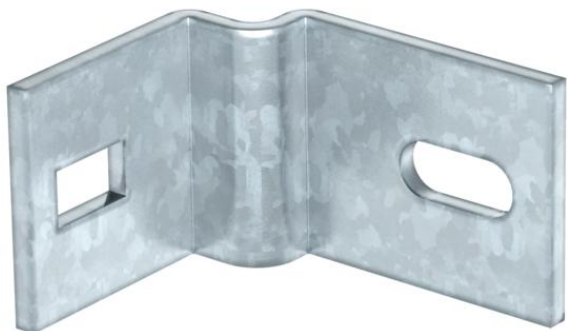

Techninių duomenų lapas

Atraminis kampas BW 80

Prekės numeris: 6019528

Atraminis laikiklis, skirtas IS 8 profiliams montuoti prie sienos.
Atraminis laikiklis gali būti naudojamas taip pat kartu su SLS 80 tipo sunkiosiomis vertikaliomis kopėčiomis.

Komplektuojama su tvirtinimo varžtu M12x30.
Komplektuojama su varžtu plokščia apvalia galvute M12 x 30.

CE

St Plienas

FT karštai cinkuotas

Pagrindiniai duomenys

Prekės numeris	6019528
Tipas	BW 80 55 FT
1 pavadinimas	Tvirtinimo kampas
2 pavadinimas	IS 8 profiliui
Gamintojas	OBO
Dydis	80x65
Medžiaga	Plienas
Paviršius	karštai cinkuotas
Paviršiaus standartas	DIN EN ISO 1461
Mažiausias pardavimo vienetas	10
Kiekio vienetas	Vienetas
Svoris	32,9 kg
Svorio vienetas	kg/100 vnt.

Techniniu duomeniu lapas

Atraminis kampas BW 80

Prekės numeris: 6019528

Matmenys

Ilgis	80 mm
Plotis	55 mm
Aukštis	65 mm

Techniniai duomenys

Išvadas	Atraminis laikiklis
Opprettholdelse av funksjon	taip
Tinka profilio formoms	I profilis
Su varžtų priedais	taip
Reguliuojamas	ne