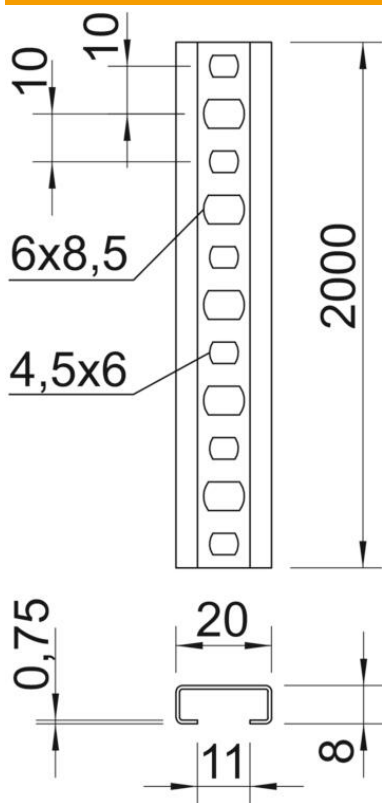

# Techniniu duomenų lapas

Profiliuoti bėgeliai, CL2008, įpjova – 11 mm, perforuoti

Prekės numeris: 1106627

Lengvasis C profilio bėgelis kabeliams tiesi sujungtas su nuosekliąja sąvarža arba apkabos gnybtu su N koja. Naudojamas skirstomojoje spintoje. Perforuotas, neatlaužiamas.

## Pagrindiniai duomenys

Prekės numeris	1106627
Tipas	CL2008P2000FS
1 pavadinimas	Profiliuotas bėgis
2 pavadinimas	perfor., vidaus plotis 11 mm
Gamintojas	OBO
Dydis	2000x20x8
Medžiaga	Plienas
Paviršius	cinkuotas juostiniu būdu
Paviršiaus standartas	DIN EN 10346
Mažiausias pardavimo vienetas	2
Kiekio vienetas	Metras
Svoris	20 kg
Svorio vienetas	kg/100 m

## Matmenys

Ilgis	2 000 mm
Plotis	20 mm
Aukštis	8 mm
Matmuo L	2 000 mm

## Techniniai duomenys

Atlaužiamas	ne
Perforavimo rūšis	Perforuotas galinėje pusėje
Išvadas	Viengubas profilis
Atstumas tarp gręžtinių skylių centrų	10 mm
Ryšulys	50 m
Opprettholdelse av funksjon	ne
Medžiagos storis	0,75 mm
Perforuota	taip
Dantytas	ne
Profilio forma	C profilis
plyšiui	11 mm
Statinė vertė A	0,24 cm <sup>2</sup>
Statinė vertė Iy	0,02 cm
Statinė vertė Iz	0,17 cm
Statinė vertė Wy	0,05 cm <sup>2</sup>
Statinė vertė Wz	0,17 cm <sup>2</sup>