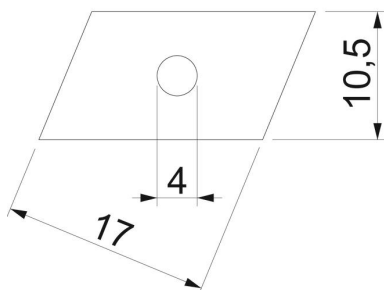

Veržlė, naudojama su profiliuotais bėgeliais CL2008

St Plienas

ZL Cinko plėvelė

Pagrindiniai duomenys

Prekės numeris	1147008
Tipas	CL20SN M4 ZL
1 pavadinimas	Slenkančioji veržlė
2 pavadinimas	CL2008 profiliui
Gamintojas	OBO
Dydis	M4
Medžiaga	Plienas
Paviršius	Cinko plėvelė
Paviršiaus standartas	
Mažiausias pardavimo vienetas	100
Kiekio vienetas	Vienetas
Svoris	0,525 kg
Svorio vienetas	kg/100 vnt.

Matmenys

Ilgis	17 mm
Plotis	10,5 mm
Aukštis	4 mm

Techniniu duomenu lapas

Slankiojanti veržlė

Prekės numeris: 1147008

Techniniai duomenys

Sriegis	M4
Metrinis sriegis	4
Su spyruokle	ne