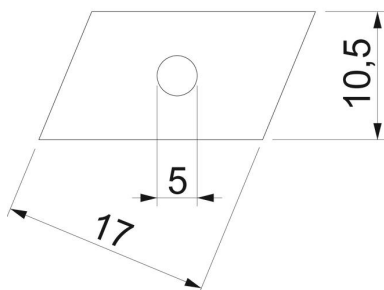

Veržlė, naudojama su profiliuotais bėgeliais CL2008

St Plienas

ZL Cinko plėvelė

Pagrindiniai duomenys

| | |
|-------------------------------|---------------------|
| Prekės numeris | 1147012 |
| Tipas | CL20SN M5 ZL |
| 1 pavadinimas | Slenkančioji veržlė |
| 2 pavadinimas | CL2008 profiliui |
| Gamintojas | OBO |
| Dydis | M5 |
| Medžiaga | Plienas |
| Paviršius | Cinko plėvelė |
| Paviršiaus standartas | |
| Mažiausias pardavimo vienetas | 100 |
| Kiekio vienetas | Vienetas |
| Svoris | 0,508 kg |
| Svorio vienetas | kg/100 vnt. |

Matmenys

| | |
|---------|---------|
| Ilgis | 17 mm |
| Plotis | 10,5 mm |
| Aukštis | 4 mm |

Techniniu duomenu lapas

Slankiojanti veržlė

Prekės numeris: 1147012

Techniniai duomenys

| | |
|------------------|----|
| Sriegis | M5 |
| Metrinis sriegis | 5 |
| Su spyruokle | ne |