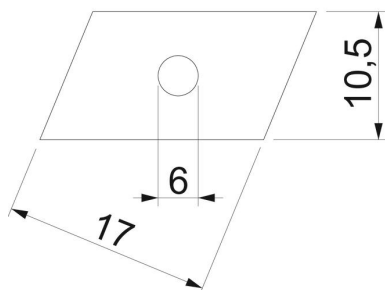

Veržlė, naudojama su profiliuotais bėgeliais CL2008

St Plienas

ZL Cinko plėvelė

Pagrindiniai duomenys

Prekės numeris	1147016
Tipas	CL20SN M6 ZL
1 pavadinimas	Slenkančioji veržlė
2 pavadinimas	CL2008 profiliui
Gamintojas	OBO
Dydis	M6
Medžiaga	Plienas
Paviršius	Cinko plėvelė
Paviršiaus standartas	
Mažiausias pardavimo vienetas	100
Kiekio vienetas	Vienetas
Svoris	0,503 kg
Svorio vienetas	kg/100 vnt.

Matmenys

Ilgis	17 mm
Plotis	10,5 mm
Aukštis	4 mm

Techniniu duomenu lapas

Slankiojanti veržlė

Prekės numeris: 1147016

Techniniai duomenys

Sriegis	M6
Metrinis sriegis	6
Su spyruokle	ne