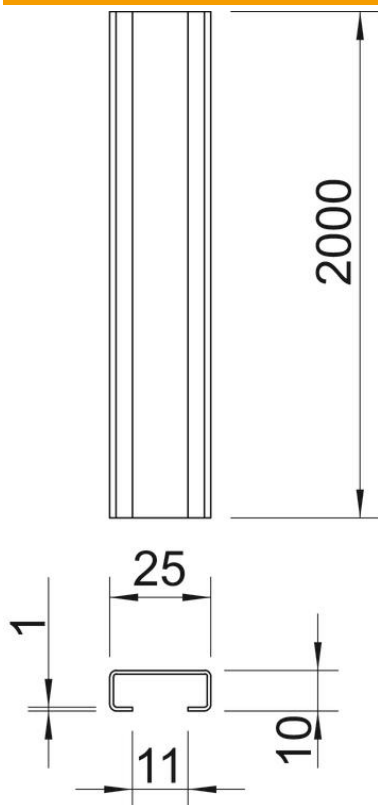

Techniniu duomenu lapas

Profiliuoti bėgeliai, CL2510, įpjova – 11 mm, FS, neperforuoti

Prekės numeris: 1107127

Lengvasis C profilio bėgelis kabeliams tiesi sujungtas su nuosekliąja sąvarža arba apkabos gnybtu su N koja. Naudojamas skirstomojoje spintoje. neperforuotas, nesulaužomas.

St Plienas

FS cinkuotas

Pagrindiniai duomenys

Prekės numeris	1107127
Tipas	CL2510UP2000FS
1 pavadinimas	Profiliuotas bėgis
2 pavadinimas	beskylis, vidaus plotis 11 mm
Gamintojas	OBO
Dydis	2000x25x10
Medžiaga	Plienas
Paviršius	cinkuotas juostiniu būdu
Paviršiaus standartas	DIN EN 10346
Mažiausias pardavimo vienetas	2
Kiekio vienetas	Metras
Svoris	36 kg
Svorio vienetas	kg/100 m

Techniniu duomenu lapas

Profiliuoti bėgeliai, CL2510, įpjova – 11 mm, FS, neperforuoti

Prekės numeris: 1107127

Matmenys

Ilgis	2 000 mm
Plotis	25 mm
Aukštis	10 mm
Matmuo L	2 000 mm

Techniniai duomenys

Atlaužiamas	ne
Perforavimo rūšis	be
Išvadas	Viengubas profilis
Ryšulys	50 m
Opprettholdelse av funksjon	ne
Medžiagos storis	1 mm
Perforuota	ne
Dantytas	ne
Profilio forma	C profilis
plyšiui	11 mm
Statinė vertė A	0,52 cm ²
Statinė vertė Iy	0,08 cm
Statinė vertė Iz	0,44 cm
Statinė vertė Wy	0,13 cm ²
Statinė vertė Wz	0,35 cm ²