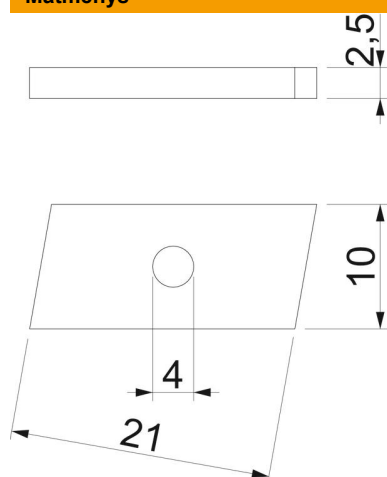

Veržlė, naudojama su profiliuotais bėgeliais CL2712

St Plienas

ZL Cinko plėvelė

Pagrindiniai duomenys

Prekės numeris	1147020
Tipas	CL27SN M4 ZL
1 pavadinimas	Slenkančioji veržlė
2 pavadinimas	CL2712 profiliui
Gamintojas	OBO
Dydis	M4
Medžiaga	Plienas
Paviršius	Cinko plėvelė
Paviršiaus standartas	
Mažiausias pardavimo vienetas	100
Kiekio vienetas	Vienetas
Svoris	0,4 kg
Svorio vienetas	kg/100 vnt.

Matmenys

Ilgis	21 mm
Plotis	10 mm
Aukštis	2,5 mm

Techniniu duomenu lapas

Slankiojanti veržlė

Prekės numeris: 1147020

Techniniai duomenys

Sriegis	M4
Metrinis sriegis	4
Su spyruokle	ne