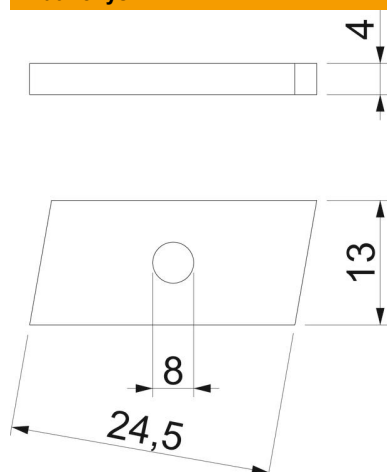

Veržlė, naudojama su profiliuotais bėgeliais CL2712

**St** Plienas

**ZL** Cinko plėvelė

### Pagrindiniai duomenys

Prekės numeris	1147032
Tipas	CL27SN M8 ZL
1 pavadinimas	Slenkančioji veržlė
2 pavadinimas	CL2712 profiliui
Gamintojas	OBO
Dydis	M8
Medžiaga	Plienas
Paviršius	Cinko plėvelė
Paviršiaus standartas	
Mažiausias pardavimo vienetas	100
Kiekio vienetas	Vienetas
Svoris	0,8 kg
Svorio vienetas	kg/100 vnt.

### Matmenys

Ilgis	24,5 mm
Plotis	13 mm
Aukštis	4 mm