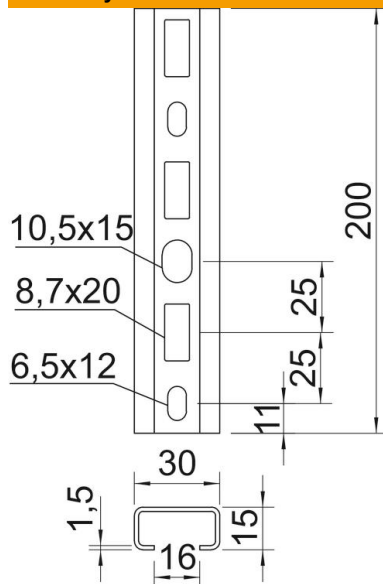

Techniniu duomeniu lapas

Profiliuotas bėgelis CM3015, 16 mm įpjova, FT, perforuotas

Prekės numeris: 1109782

Profilinis bėgelis, perforuotas, 16 mm įpjovos pločiu.

St Plienas

FT karštai cinkuotas

Pagrindiniai duomenys

Prekės numeris	1109782
Tipas	CM3015P0200FT
1 pavadinimas	Profiliuotas bėgis
2 pavadinimas	perfor., vidaus plotis 16 mm
Gamintojas	OBO
Dydis	200x30x15
Medžiaga	Plienas
Paviršius	karštai cinkuotas
Paviršiaus standartas	DIN EN ISO 1461
Mažiausias pardavimo vienetas	25
Kiekio vienetas	Vienetas
Svoris	15 kg
Svorio vienetas	kg/100 vnt.

Techniniu duomeniu lapas

Profiliuotas bėgelis CM3015, 16 mm įpjova, FT, perforuotas

Prekės numeris: 1109782

Matmenys

Ilgis	200 mm
Plotis	30 mm
Aukštis	15 mm
Matmuo L	200 mm

Techniniai duomenys

Atlaužiamas	ne
Perforavimo rūšis	Perforuotas galinėje pusėje
Išvadas	Viengubas profilis
Atstumas tarp gręžtinių skylių centrų	25 mm
Opprettholdelse av funksjon	ne
Medžiagos storis	1,5 mm
Perforuota	taip
Dantytas	ne
Profilio forma	C profilis
plyšiui	16 mm
Statinė vertė A	0,8 cm ²
Statinė vertė Iy	0,24 cm
Statinė vertė Iz	1,22 cm
Statinė vertė Wy	0,29 cm ²
Statinė vertė Wz	0,81 cm ²