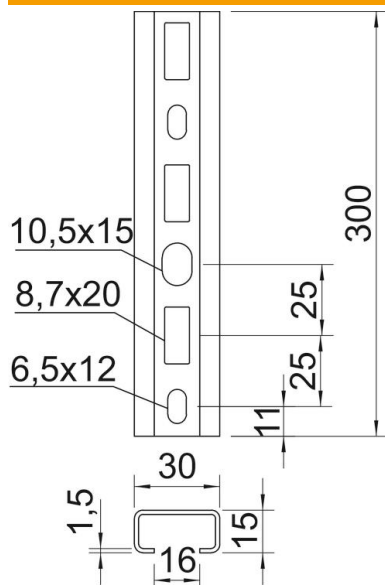

Techniniu duomeniu lapas

Profiliuotas bėgelis CM3015, 16 mm įpjova, FT, perforuotas

Prekės numeris: 1109790

Profilinis bėgelis, perforuotas, 16 mm įpjovos pločiu.

St Plienas

FT karštai cinkuotas

Pagrindiniai duomenys

Prekės numeris	1109790
Tipas	CM3015P0300FT
1 pavadinimas	Profiliuotas bėgis
2 pavadinimas	perfor., vidaus plotis 16 mm
Gamintojas	OBO
Dydis	300x30x15
Medžiaga	Plienas
Paviršius	karštai cinkuotas
Paviršiaus standartas	DIN EN ISO 1461
Mažiausias pardavimo vienetas	25
Kiekio vienetas	Vienetas
Svoris	22 kg
Svorio vienetas	kg/100 vnt.

Techniniu duomenu lapas

Profiliuotas bėgelis CM3015, 16 mm įpjova, FT, perforuotas

Prekės numeris: 1109790

Matmenys

Ilgis	300 mm
Plotis	30 mm
Aukštis	15 mm
Matmuo L	300 mm

Techniniai duomenys

Atlaužiamas	ne
Perforavimo rūšis	Perforuotas galinėje pusėje
Išvadas	Viengubas profilis
Atstumas tarp gręžtinių skylių centrų	25 mm
Opprettholdelse av funksjon	ne
Medžiagos storis	1,5 mm
Perforuota	taip
Dantytas	ne
Profilio forma	C profilis
plyšiui	16 mm
Statinė vertė A	0,8 cm ²
Statinė vertė Iy	0,24 cm
Statinė vertė Iz	1,22 cm
Statinė vertė Wy	0,29 cm ²
Statinė vertė Wz	0,81 cm ²