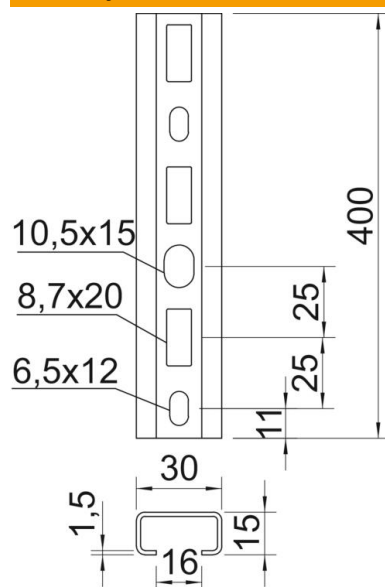

Techniniu duomeniu lapas

Profiliuotas bėgelis CM3015, 16 mm įpjova, FT, perforuotas

Prekės numeris: 1109804

Profilinis bėgelis, perforuotas, 16 mm įpjovos pločiu.

St Plienas

FT karštai cinkuotas

Pagrindiniai duomenys

Prekės numeris	1109804
Tipas	CM3015P0400FT
1 pavadinimas	Profiliuotas bėgis
2 pavadinimas	perfor., vidaus plotis 16 mm
Gamintojas	OBO
Dydis	400x30x15
Medžiaga	Plienas
Paviršius	karštai cinkuotas
Paviršiaus standartas	DIN EN ISO 1461
Mažiausias pardavimo vienetas	10
Kiekio vienetas	Vienetas
Svoris	30 kg
Svorio vienetas	kg/100 vnt.

Techniniu duomenu lapas

Profiliuotas bėgelis CM3015, 16 mm įpjova, FT, perforuotas

Prekės numeris: 1109804

Matmenys

Ilgis	400 mm
Plotis	30 mm
Aukštis	15 mm
Matmuo L	400 mm

Techniniai duomenys

Atlaužiamas	ne
Perforavimo rūšis	Perforuotas galinėje pusėje
Išvadas	Viengubas profilis
Atstumas tarp gręžtinių skylių centrų	25 mm
Opprettholdelse av funksjon	ne
Medžiagos storis	1,5 mm
Perforuota	taip
Dantytas	ne
Profilio forma	C profilis
plyšiui	16 mm
Statinė vertė A	0,8 cm ²
Statinė vertė Iy	0,24 cm
Statinė vertė Iz	1,22 cm
Statinė vertė Wy	0,29 cm ²
Statinė vertė Wz	0,81 cm ²