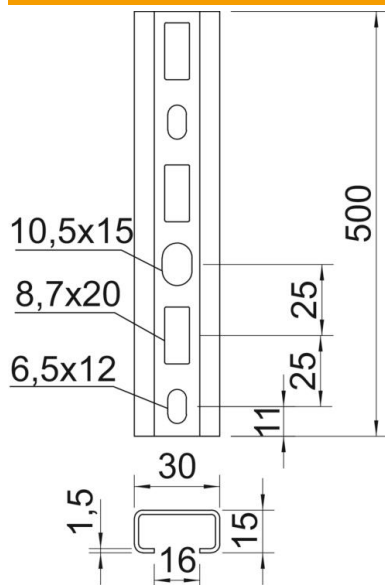

Techniniu duomenu lapas

Profiliuotas bėgelis CM3015, 16 mm įpjova, FT, perforuotas

Prekės numeris: 1109812

Profilinis bėgelis, perforuotas, 16 mm įpjovos pločiu.

St Plienas

FT karštai cinkuotas

Pagrindiniai duomenys

Prekės numeris	1109812
Tipas	CM3015P0500FT
1 pavadinimas	Profiliuotas bėgis
2 pavadinimas	perfor., vidaus plotis 16 mm
Gamintojas	OBO
Dydis	500x30x15
Medžiaga	Plienas
Paviršius	karštai cinkuotas
Paviršiaus standartas	DIN EN ISO 1461
Mažiausias pardavimo vienetas	10
Kiekio vienetas	Vienetas
Svoris	37 kg
Svorio vienetas	kg/100 vnt.

Techniniu duomenu lapas

Profiliuotas bėgelis CM3015, 16 mm įpjova, FT, perforuotas

Prekės numeris: 1109812

Matmenys

Ilgis	500 mm
Plotis	30 mm
Aukštis	15 mm
Matmuo L	500 mm

Techniniai duomenys

Atlaužiamas	ne
Perforavimo rūšis	Perforuotas galinėje pusėje
Išvadas	Viengubas profilis
Atstumas tarp gręžtinių skylių centrų	25 mm
Opprettholdelse av funksjon	ne
Medžiagos storis	1,5 mm
Perforuota	taip
Dantytas	ne
Profilio forma	C profilis
plyšiui	16 mm
Statinė vertė A	0,8 cm ²
Statinė vertė Iy	0,24 cm
Statinė vertė Iz	1,22 cm
Statinė vertė Wy	0,29 cm ²
Statinė vertė Wz	0,81 cm ²