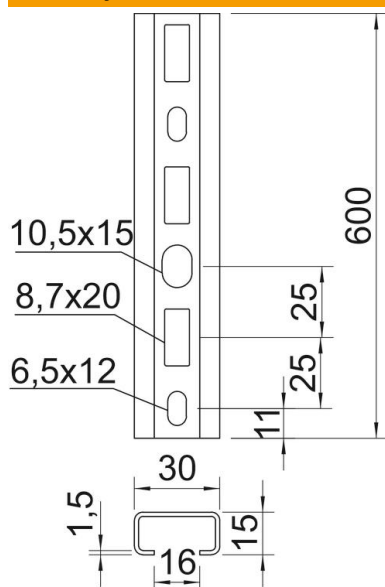

Techniniu duomeniu lapas

Profiliuotas bėgelis CM3015, 16 mm įpjova, FT, perforuotas

Prekės numeris: 1109820

Profilinis bėgelis, perforuotas, 16 mm įpjovos pločiu.

St Plienas

FT karštai cinkuotas

Pagrindiniai duomenys

Prekės numeris	1109820
Tipas	CM3015P0600FT
1 pavadinimas	Profiliuotas bėgis
2 pavadinimas	perfor., vidaus plotis 16 mm
Gamintojas	OBO
Dydis	600x30x15
Medžiaga	Plienas
Paviršius	karštai cinkuotas
Paviršiaus standartas	DIN EN ISO 1461
Mažiausias pardavimo vienetas	10
Kiekio vienetas	Vienetas
Svoris	44 kg
Svorio vienetas	kg/100 vnt.

Techniniu duomeniu lapas

Profiliuotas bėgelis CM3015, 16 mm įpjova, FT, perforuotas

Prekės numeris: 1109820

Matmenys

Ilgis	600 mm
Plotis	30 mm
Aukštis	15 mm
Matmuo L	600 mm

Techniniai duomenys

Atlaužiamas	ne
Perforavimo rūšis	Perforuotas galinėje pusėje
Išvadas	Viengubas profilis
Atstumas tarp gręžtinių skylių centrų	25 mm
Opprettholdelse av funksjon	ne
Medžiagos storis	1,5 mm
Perforuota	taip
Dantytas	ne
Profilio forma	C profilis
plyšiui	16 mm
Statinė vertė A	0,8 cm ²
Statinė vertė Iy	0,24 cm
Statinė vertė Iz	1,22 cm
Statinė vertė Wy	0,29 cm ²
Statinė vertė Wz	0,81 cm ²