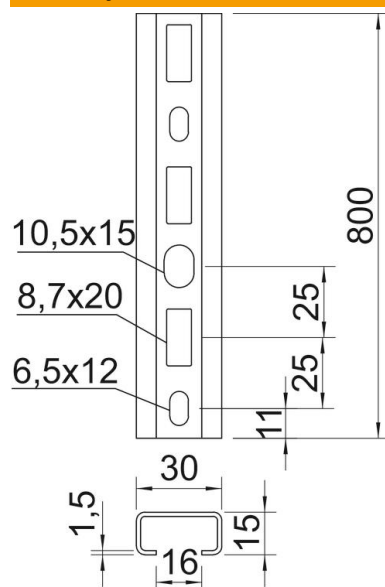

## Pagrindiniai duomenys

Prekės numeris	1109847
Tipas	CM3015P0800FT
1 pavadinimas	Profiliuotas bėgis
2 pavadinimas	perfor., vidaus plotis 16 mm
Gamintojas	OBO
Dydis	800x30x15
Medžiaga	Plienas
Paviršius	karštai cinkuotas
Paviršiaus standartas	DIN EN ISO 1461
Mažiausias pardavimo vienetas	10
Kiekio vienetas	Vienetas
Svoris	56 kg
Svorio vienetas	kg/100 vnt.

# Techniniu duomeniu lapas

Profiliuotas bėgelis CM3015, 16 mm įpjova, FT, perforuotas

Prekės numeris: 1109847

## Matmenys

Ilgis	800 mm
Plotis	30 mm
Aukštis	15 mm
Matmuo L	800 mm

## Techniniai duomenys

Atlaužiamas	ne
Perforavimo rūšis	Perforuotas galinėje pusėje
Išvadas	Viengubas profilis
Atstumas tarp gręžtinių skylių centrų	25 mm
Opprettholdelse av funksjon	ne
Medžiagos storis	1,5 mm
Perforuota	taip
Dantytas	ne
Profilio forma	C profilis
plyšiui	16 mm
Statinė vertė A	0,8 cm <sup>2</sup>
Statinė vertė Iy	0,24 cm
Statinė vertė Iz	1,22 cm
Statinė vertė Wy	0,29 cm <sup>2</sup>
Statinė vertė Wz	0,81 cm <sup>2</sup>