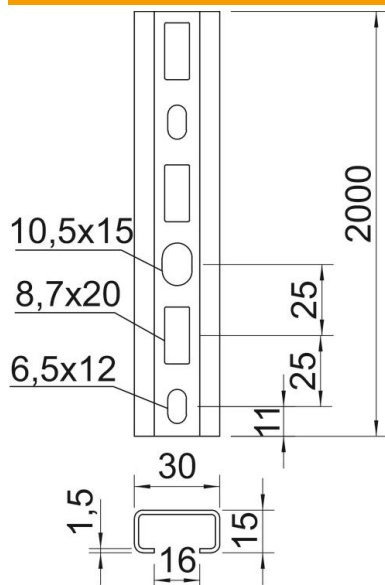

Techniniu duomeniu lapas

Profiliuotas bėgelis CM3015, 16 mm įpjova, FS, perforuotas

Prekės numeris: 1110002

Profilinis bėgelis, perforuotas, 16 mm įpjovos pločiu.

St	Plienas
FS	cinkuotas

Pagrindiniai duomenys

Prekės numeris	1110002
Tipas	CM3015P2000FS
1 pavadinimas	Profiliuotas bėgis
2 pavadinimas	perfor., vidaus plotis 16 mm
Gamintojas	OBO
Dydis	2000x30x15
Medžiaga	Plienas
Paviršius	cinkuotas juostiniu būdu
Paviršiaus standartas	DIN EN 10346
Mažiausias pardavimo vienetas	2
Kiekio vienetas	Metras
Svoris	69 kg
Svorio vienetas	kg/100 m

Techniniu duomenu lapas

Profiliuotas bėgelis CM3015, 16 mm įpjova, FS, perforuotas

Prekės numeris: 1110002

Matmenys

Ilgis	2 000 mm
Plotis	30 mm
Aukštis	15 mm
Matmuo L	2 000 mm

Techniniai duomenys

Atlaužiamas	ne
Perforavimo rūšis	Perforuotas galinėje pusėje
Išvadas	Viengubas profilis
Atstumas tarp gręžtinių skylių centrų	25 mm
Ryšulys	20 m
Opprettholdelse av funksjon	ne
Medžiagos storis	1,5 mm
Perforuota	taip
Dantytas	ne
Profilio forma	C profilis
plyšiui	16 mm
Statinė vertė A	0,8 cm ²
Statinė vertė Iy	0,24 cm
Statinė vertė Iz	1,22 cm
Statinė vertė Wy	0,29 cm ²
Statinė vertė Wz	0,81 cm ²