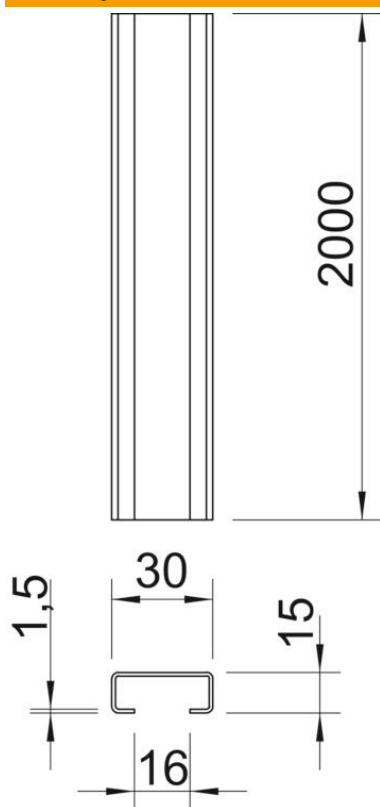

Techniniu duomeniu lapas

Profiliuotas bėgelis CM3015, 16 mm įpjova, FS, neperforuotas

Prekės numeris: 1110004

Profiliuotas bėgelis, neperforuotas, kurio įpjovos plotis yra 16mm 2000x30x15

St Plienas

FS cinkuotas

Pagrindiniai duomenys

Prekės numeris	1110004
Tipas	CM3015UP2000FS
1 pavadinimas	Profiliuotas bėgis
2 pavadinimas	beskylis, vidaus plotis 16 mm
Gamintojas	OBO
Dydis	2000x30x15
Medžiaga	Plienas
Paviršius	cinkuotas juostiniu būdu
Paviršiaus standartas	DIN EN 10346
Mažiausias pardavimo vienetas	2
Kiekio vienetas	Metras
Svoris	75,5 kg
Svorio vienetas	kg/100 m

Techniniu duomenu lapas

Profiliuotas bėgelis CM3015, 16 mm įpjova, FS, neperforuotas

Prekės numeris: 1110004

Matmenys

Ilgis	2 000 mm
Plotis	30 mm
Aukštis	15 mm
Matmuo L	2 000 mm

Techniniai duomenys

Atlaužiamas	ne
Perforavimo rūšis	be
Išvadas	Viengubas profilis
Opprettholdelse av funksjon	ne
Medžiagos storis	1,5 mm
Perforuota	ne
Dantytas	ne
Profilio forma	C profilis
plyšiui	16 mm
Statinė vertė A	0,96 cm ²
Statinė vertė Iy	0,29 cm
Statinė vertė Iz	1,23 cm
Statinė vertė Wy	0,31 cm ²
Statinė vertė Wz	0,82 cm ²