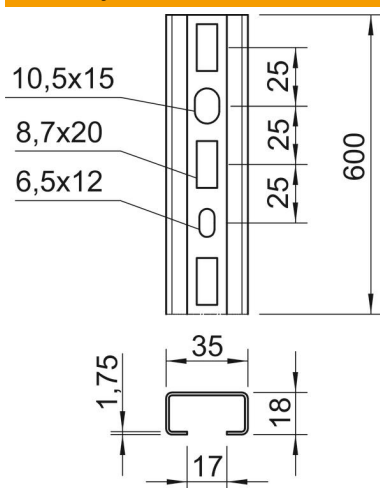

Techniniu duomenu lapas

Profiliuotas bėgelis CMS3518, 17 mm įpjova, FS, perforuotas

Prekės numeris: 1104411

Vidurinis C profilio bėgelis kabeliams tiesti sujungiamas su U formos apkaba su plaktuko galvutės formos kojele. Taip pat gali būti naudojamas kaip kabančioji kabelių laikiklių sistemos konstrukcija.

St Plienas

FS cinkuotas

Pagrindiniai duomenys

Prekės numeris	1104411
Tipas	CMS3518P0600FS
1 pavadinimas	Profiliuotas bėgis
2 pavadinimas	perfor., vidaus plotis 17 mm
Gamintojas	OBO
Dydis	600x35x18
Medžiaga	Plienas
Paviršius	cinkuotas juostiniu būdu
Paviršiaus standartas	DIN EN 10346
Mažiausias pardavimo vienetas	10
Kiekio vienetas	Vienetas
Svoris	58,68 kg
Svorio vienetas	kg/100 vnt.

Matmenys

Ilgis	600 mm
Plotis	35 mm
Aukštis	18 mm
Matmuo L	600 mm

Techniniu duomeniu lapas

Profiliuotas bėgelis CMS3518, 17 mm įpjova, FS, perforuotas

Prekės numeris: 1104411

Techniniai duomenys

Atlaužiamas	ne
Perforavimo rūšis	Perforuotas galinėje pusėje
Išvadas	Viengubas profilis
Atstumas tarp gręžtinių skylių centrų	25 mm
Opprettholdelse av funksjon	ne
Medžiagos storis	1,75 mm
Perforuota	taip
Dantytas	ne
Profilio forma	C profilis
plyšiui	17 mm
Statinė vertė A	1,17 cm ²
Statinė vertė Iy	0,52 cm
Statinė vertė Iz	0,53 cm
Statinė vertė Wy	2,33 cm ²
Statinė vertė Wz	1,33 cm ²