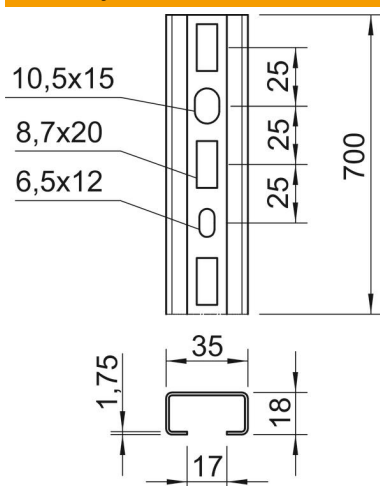

Techniniu duomenu lapas

Profiliuotas bėgelis CMS3518, 17 mm įpjova, FS, perforuotas

Prekės numeris: 1104422

Vidurinis C profilio bėgelis kabeliams tiesti sujungiamas su U formos apkaba su plaktuko galvutės formos kojele. Taip pat gali būti naudojamas kaip kabančioji kabelių laikiklių sistemos konstrukcija.

St Plienas

FS cinkuotas

Pagrindiniai duomenys

Prekės numeris	1104422
Tipas	CMS3518P0700FS
1 pavadinimas	Profiliuotas bėgis
2 pavadinimas	perfor., vidaus plotis 17 mm
Gamintojas	OBO
Dydis	700x35x18
Medžiaga	Plienas
Paviršius	cinkuotas juostiniu būdu
Paviršiaus standartas	DIN EN 10346
Mažiausias pardavimo vienetas	10
Kiekio vienetas	Vienetas
Svoris	68,46 kg
Svorio vienetas	kg/100 vnt.

Matmenys

Ilgis	700 mm
Plotis	35 mm
Aukštis	18 mm
Matmuo L	700 mm

Techniniu duomeniu lapas

Profiliuotas bėgelis CMS3518, 17 mm įpjova, FS, perforuotas

Prekės numeris: 1104422

Techniniai duomenys

Atlaužiamas	ne
Perforavimo rūšis	Perforuotas galinėje pusėje
Išvadas	Viengubas profilis
Atstumas tarp gręžtinių skylių centrų	25 mm
Opprettholdelse av funksjon	ne
Medžiagos storis	1,75 mm
Perforuota	taip
Dantytas	ne
Profilio forma	C profilis
plyšiui	17 mm
Statinė vertė A	1,17 cm ²
Statinė vertė Iy	0,52 cm
Statinė vertė Iz	0,53 cm
Statinė vertė Wy	2,33 cm ²
Statinė vertė Wz	1,33 cm ²