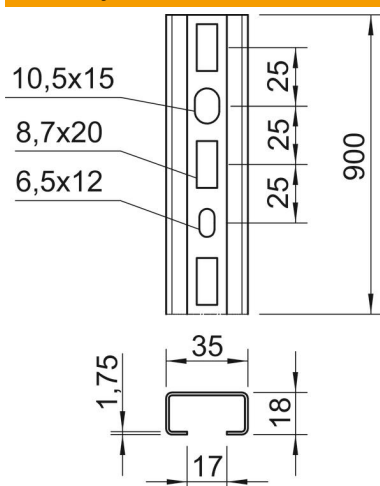

Techniniu duomenu lapas

Profiliuotas bėgelis CMS3518, 17 mm įpjova, FS, perforuotas

Prekės numeris: 1104435

Vidurinis C profilio bėgelis kabeliams tiesti sujungiamas su U formos apkaba su plaktuko galvutės formos kojele. Taip pat gali būti naudojamas kaip kabančioji kabelių laikiklių sistemos konstrukcija.

St Plienas

FS cinkuotas

Pagrindiniai duomenys

Prekės numeris	1104435
Tipas	CMS3518P0900FS
1 pavadinimas	Profiliuotas bėgis
2 pavadinimas	perfor., vidaus plotis 17 mm
Gamintojas	OBO
Dydis	900x35x18
Medžiaga	Plienas
Paviršius	cinkuotas juostiniu būdu
Paviršiaus standartas	DIN EN 10346
Mažiausias pardavimo vienetas	10
Kiekio vienetas	Vienetas
Svoris	88,02 kg
Svorio vienetas	kg/100 vnt.

Matmenys

Ilgis	900 mm
Plotis	35 mm
Aukštis	18 mm
Matmuo L	900 mm

Techniniu duomenu lapas

Profiliuotas bėgelis CMS3518, 17 mm įpjova, FS, perforuotas

Prekės numeris: 1104435

Techniniai duomenys

Atlaužiamas	ne
Perforavimo rūšis	Perforuotas galinėje pusėje
Išvadas	Viengubas profilis
Atstumas tarp gręžtinių skylių centrų	25 mm
Opprettholdelse av funksjon	ne
Medžiagos storis	1,75 mm
Perforuota	taip
Dantytas	ne
Profilio forma	C profilis
plyšiui	17 mm
Statinė vertė A	1,17 cm ²
Statinė vertė Iy	0,52 cm
Statinė vertė Iz	0,53 cm
Statinė vertė Wy	2,33 cm ²
Statinė vertė Wz	1,33 cm ²