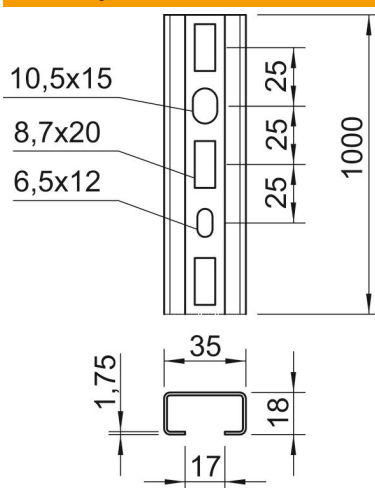

Techniniu duomenu lapas

Profiliuotas bėgelis CMS3518, 17 mm įpjova, FS, perforuotas

Prekės numeris: 1104445

Vidurinis C profilio bėgelis kabeliams tiesti sujungiamas su U formos apkaba su plaktuko galvutės formos kojele. Taip pat gali būti naudojamas kaip kabančioji kabelių laikiklių sistemos konstrukcija.

St Plienas

FS cinkuotas

Pagrindiniai duomenys

Prekės numeris	1104445
Tipas	CMS3518P1000FS
1 pavadinimas	Profiliuotas bėgis
2 pavadinimas	perfor., vidaus plotis 17 mm
Gamintojas	OBO
Dydis	1000x35x18
Medžiaga	Plienas
Paviršius	cinkuotas juostiniu būdu
Paviršiaus standartas	DIN EN 10346
Mažiausias pardavimo vienetas	10
Kiekio vienetas	Metras
Svoris	97,8 kg
Svorio vienetas	kg/100 m

Matmenys

Ilgis	1 000 mm
Plotis	35 mm
Aukštis	18 mm
Matmuo L	1 000 mm

Techniniu duomeniu lapas

Profiliuotas bėgelis CMS3518, 17 mm įpjova, FS, perforuotas

Prekės numeris: 1104445

Techniniai duomenys

Atlaužiamas	ne
Perforavimo rūšis	Perforuotas galinėje pusėje
Išvadas	Viengubas profilis
Atstumas tarp gręžtinių skylių centrų	25 mm
Ryšulys	10 m
Opprettholdelse av funksjon	ne
Medžiagos storis	1,75 mm
Perforuota	taip
Dantytas	ne
Profilio forma	C profilis
plyšiui	17 mm
Statinė vertė A	1,17 cm ²
Statinė vertė Iy	0,52 cm
Statinė vertė Iz	0,53 cm
Statinė vertė Wy	2,33 cm ²
Statinė vertė Wz	1,33 cm ²