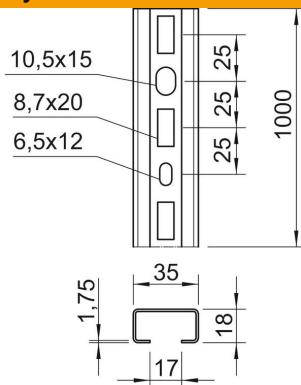

# Techniniu duomenu lapas

Profiliuotas bėgelis CMS3518, 17 mm įpjova, perforuotas FT

Prekės numeris: 1104598

Vidurinis C profilio bėgelis kabeliams tiesti sujungiamas su U formos apkaba su plaktuko galvutės formos kojele. Taip pat gali būti naudojamas kaip kabančioji kabelių laikiklių sistemos konstrukcija.

## Pagrindiniai duomenys

Prekės numeris	1104598
Tipas	CMS3518P1000FT
1 pavadinimas	Profiliuotas bėgis
2 pavadinimas	perfor., vidaus plotis 17 mm
Gamintojas	OBO
Dydis	1000x35x18
Medžiaga	Plienas
Paviršius	karštai cinkuotas
Paviršiaus standartas	DIN EN ISO 1461
Mažiausias pardavimo vienetas	10
Kiekio vienetas	Metras
Svoris	102,9 kg
Svorio vienetas	kg/100 m

## Matmenys

Ilgis	1 000 mm
Plotis	35 mm
Aukštis	18 mm
Matmuo L	1 000 mm

## Techniniai duomenys

Atlaužiamas	ne
Perforavimo rūšis	Perforuotas galinėje pusėje
Išvadas	Viengubas profilis
Opprettholdelse av funksjon	ne
Medžiagos storis	1,75 mm
Perforuota	taip
Dantytas	ne
Profilio forma	C profilis
plyšiui	17 mm
Statinė vertė A	0,88 cm <sup>2</sup>
Statinė vertė Iy	0,41 cm
Statinė vertė Iz	1,81 cm
Statinė vertė Wy	0,41 cm <sup>2</sup>
Statinė vertė Wz	1,03 cm <sup>2</sup>