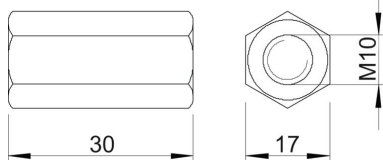

Techniniu duomenu lapas

Jungiamoji mova V2A

Prekės numeris: 6410162

Matmenys

Ilgis	30 mm
1 matmuo, metrinis	10
2 matmuo, metrinis	10
Matmuo L	1,57 in
Matmuo L	30 mm

Techniniai duomenys

Sriegis per visą ilgį	taip
Forma	šešiakampis
Sriegis	M10
Rakto dydis	17
Šešiakampis	taip