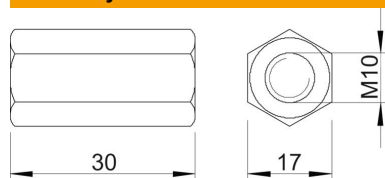

Jungiamoji mova su vidiniu sriegiu per visą ilgį.

CE

St Plienas

G galvanizuotas padengus cinku

Pagrindiniai duomenys

Prekės numeris	6410103
Tipas	CSTR M10 G
1 pavadinimas	Jungiamoji mova
2 pavadinimas	srieginiam strypui
Gamintojas	OBO
Dydis	M10x30mm
Medžiaga	Plienas
Paviršius	galvaniškai cinkuotas
Paviršiaus standartas	EN ISO 19598 / EN ISO 4042
Mažiausias pardavimo vienetas	50
Kiekio vienetas	Vienetas
Svoris	4,15 kg
Svorio vienetas	kg/100 vnt.

Techniniu duomenu lapas

Sujungimo mova G

Prekės numeris: 6410103

Matmenys

Ilgis	30 mm
1 matmuo, metrinis	10
2 matmuo, metrinis	10
Matmuo L	1,57 in
Matmuo L	30 mm

Techniniai duomenys

Sriegis per visą ilgį	taip
Forma	šešiakampis
Sriegis	M10
Rakto dydis	17
Šešiakampis	taip