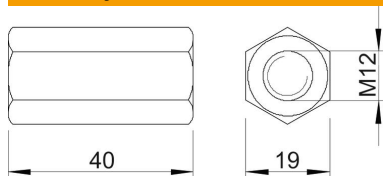

Jungiamoji mova su vidiniu sriegiu per visą ilgį.

CE

St Plienas

G galvanizuotas padengus cinku

Pagrindiniai duomenys

Prekės numeris	6410111
Tipas	CSTR M12 G
1 pavadinimas	Jungiamoji mova
2 pavadinimas	srieginiam strypui
Gamintojas	OBO
Dydis	M12x40mm
Medžiaga	Plienas
Paviršius	galvaniškai cinkuotas
Paviršiaus standartas	EN ISO 19598 / EN ISO 4042
Mažiausias pardavimo vienetas	25
Kiekio vienetas	Vienetas
Svoris	7 kg
Svorio vienetas	kg/100 vnt.

Techniniu duomenu lapas

Sujungimo mova G

Prekės numeris: 6410111

Matmenys

Ilgis	40 mm
1 matmuo, metrinis	12
2 matmuo, metrinis	12
Matmuo L	1,57 in
Matmuo L	40 mm

Techniniai duomenys

Sriegis per visą ilgį	taip
Forma	šešiakampis
Sriegis	M12
Rakto dydis	19
Šešiakampis	taip