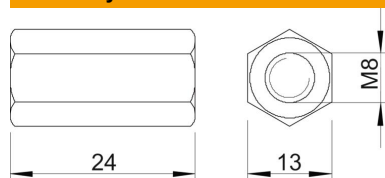

Jungiamoji mova su vidiniu sriegiu per visą ilgį.

CE

A2 Plienas, nerūdijantis

2B ryškus, apdorotas

Pagrindiniai duomenys

Prekės numeris	6410154
Tipas	CSTR M8 A2
1 pavadinimas	Jungiamoji mova
2 pavadinimas	srieginiam strypui
Gamintojas	OBO
Dydis	M8x24mm
Medžiaga	Plienas, nerūdijantis, 1.4301
Paviršius	šviesus, apdirbtas
Paviršiaus standartas	
Mažiausias pardavimo vienetas	50
Kiekio vienetas	Vienetas
Svoris	1,88 kg
Svorio vienetas	kg/100 vnt.

Techniniu duomenu lapas

Jungiamoji mova V2A

Prekės numeris: 6410154

Matmenys

Ilgis	24 mm
1 matmuo, metrinis	8
2 matmuo, metrinis	8
Matmuo L	1,18 in
Matmuo L	24 mm

Techniniai duomenys

Sriegis per visą ilgį	taip
Forma	šešiakampis
Sriegis	M8
Rakto dydis	13
Šešiakampis	taip