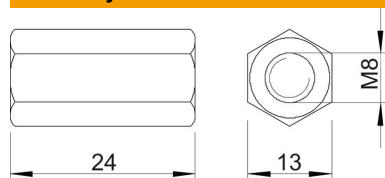

### Pagrindiniai duomenys

Prekės numeris	6410081
Tipas	CSTR M8 G
1 pavadinimas	Jungiamoji mova
2 pavadinimas	srieginiam strypui
Gamintojas	OBO
Dydis	M8x24mm
Medžiaga	Plienas
Paviršius	galvaniškai cinkuotas
Paviršiaus standartas	EN ISO 19598 / EN ISO 4042
Mažiausias pardavimo vienetas	50
Kiekio vienetas	Vienetas
Svoris	1,88 kg
Svorio vienetas	kg/100 vnt.

### Matmenys

Ilgis	24 mm
1 matmuo, metrinis	8
2 matmuo, metrinis	8
Matmuo L	1,18 in
Matmuo L	24 mm

### Techniniai duomenys

Sriegis per visą ilgį	taip
Forma	šešiakampis
Sriegis	M8
Rakto dydis	13
Šešiakampis	taip