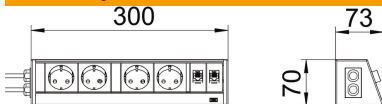

- du duomenų lizdai RJ45 / RJ45, 1:1 jungtis, 6 kat. ekranuoti, kabelio išvadas dešiniajame korpuso dangtelyje.

Prijungimui parengta stalinė DB tipo dėžutė ypač gerai tinka tiesiogiai įrengti darbo vietoje energijos, ryšio perdavimo ir duomenų perdavimo technikos jungtis.

## Matmenys

Ilgis	300 mm
Plotis	73 mm
Aukštis	70 mm