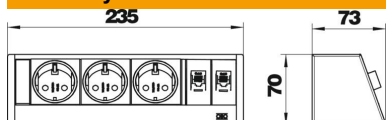

Prijungimui parengta stalinė DB tipo dėžutė ypač gerai tinka tiesiogiai įrengti darbo vietoje energijos, ryšio perdavimo ir duomenų perdavimo technikos jungtis.

Alu Aliuminis

Pagrindiniai duomenys

Prekės numeris	6116945
Tipas	DB-0B3 D3S2K
1 pavadinimas	Stalo dėžė
2 pavadinimas	be tvirtinimo elementų
Gamintojas	OBO
Spalva	aliuminio
Medžiaga	Aliuminis
Mažiausias pardavimo vienetas	1
Kiekio vienetas	Vienetas
Svoris	85,7 kg
Svorio vienetas	kg/100 vnt.

Matmenys

Ilgis	235 mm
Plotis	73 mm
Aukštis	70 mm

Techniniu duomeniu lapas

Stalinė dėžutė DB, be tvirtinimo, 3 kištukiniai lizdai, 2x RJ45 6 kat.

Prekės numeris: 6116945

Techniniai duomenys

Jungčių skaičius „Audio“	0
Jungčių skaičius CAT 5	0
Jungčių skaičius CAT 5E	0
Jungčių skaičius CAT 6	2
Jungčių skaičius USB	0
Jungčių skaičius VGA	0
HDMI jungčių skaičius	0
SCHUKO kištukinių lizdų kiekis	3
Išvadas	Korpusas sidabro spalvos, anoduotas
Išvadas	Montavimas
Ištraukiamas	ne
Forma	stačiakampis
Atlenkiamas	ne
Įvado ilgis	3 m
Apsauga nuo viršįtampių	ne