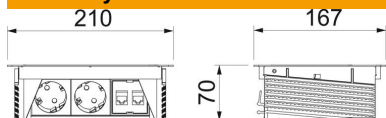

Pastaba: galima naudoti iki 50 mm storio stalviršiuose

Prijungimui parengta stalinė DBK tipo dėžutė skirta tiesiogiai įrengti darbo vietoje energijos, ryšio ir duomenų perdavimo technikos jungtis.

A2 Plienas, nerūdijantis

Pagrindiniai duomenys

Prekės numeris	6116802
Tipas	DBK2-D3 D2S2K
1 pavadinimas	Stalo dėžė, atverčiama
2 pavadinimas	Įleidžiama į stalviršį
Gamintojas	OBO
Dydis	210x167x68
Medžiaga	Plienas, nerūdijantis, 1.4301
Mažiausias pardavimo vienetas	1
Kiekio vienetas	Vienetas
Svoris	178,8 kg
Svorio vienetas	kg/100 vnt.

Matmenys

Ilgis	210 mm
Plotis	167 mm

Techniniu duomeniu lapas

Stalinė dėžutė DBK, 2 kištukiniai lizdai, 2x RJ45 6 kat.

Prekės numeris: 6116802

Techniniai duomenys

Jungčių skaičius „Audio“	0
Jungčių skaičius CAT 5	0
Jungčių skaičius CAT 5E	0
Jungčių skaičius CAT 6	2
Jungčių skaičius USB	0
Jungčių skaičius VGA	0
HDMI jungčių skaičius	0
SCHUKO kištukinių lizdų kiekis	2
Išvadas	Įmontavimas
Ištraukiamas	ne
Forma	stačiakampis
Atlenkiamas	taip
Įvado ilgis	3 m
Apsauga nuo viršįtampių	ne