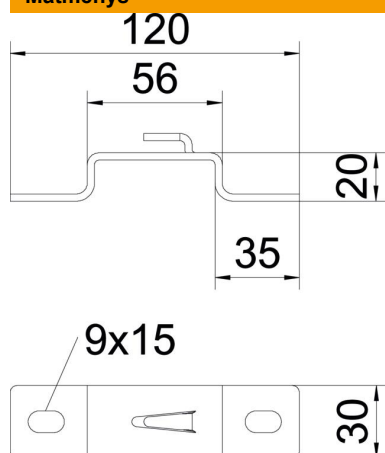

Grindinis laikiklis, skirtas vieliniams loveliams tvirtinti prie grindų arba prie sienos. Ant tarpinės pakabos galima montuoti GRM tipo vielinius lovelius, kurių šono aukštis – 35, 55 ir 105 mm.
Bevaržtis vielinio lovelio tvirtinimas ant sieninio laikiklio.

St Plienas

FT karštai cinkuotas

Pagrindiniai duomenys

Prekės numeris	6015648
Tipas	DBLG 20 050 FT
1 pavadinimas	Grindinis laikiklis
2 pavadinimas	vieliniam loveliui
Gamintojas	OBO
Dydis	B50mm
Medžiaga	Plienas
Paviršius	karštai cinkuotas
Paviršiaus standartas	DIN EN ISO 1461
Mažiausias pardavimo vienetas	20
Kiekio vienetas	Vienetas
Svoris	10,7 kg
Svorio vienetas	kg/100 vnt.

Techniniu duomenu lapas

Tarpinė pakaba FT

Prekės numeris: 6015648

Matmenys

Aukštis	20 mm
Aukštis	0,79 in
Matmuo A	30 mm
Matmuo B	56 mm
Matmuo L	120 mm

Techniniai duomenys

Išvadas	Sienų ir lubų apkaba, trapecinis profilis
Tinka vieliniam loveliui	taip
Tinka kabelinėms kopėčioms	ne
Tinka loveliui kabeliams	ne
Lovelių tvirtinimas	Laikiklis