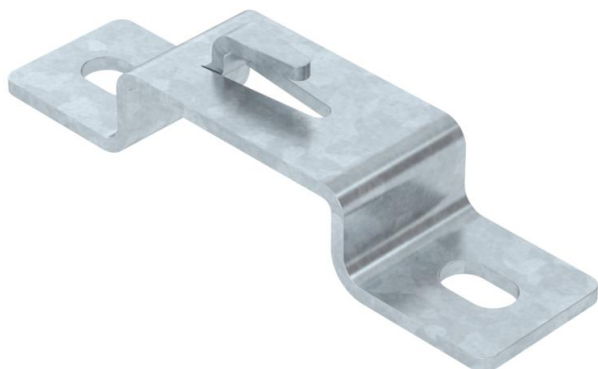

Grindinis laikiklis, skirtas vieliniams loveliams tvirtinti prie grindų arba prie sienos. Ant tarpinės pakabos galima montuoti GRM tipo vielinius lovelius, kurių šono aukštis – 35, 55 ir 105 mm.
Bevaržtis vielinio lovelio tvirtinimas ant sieninio laikiklio.

St Plienas

FT karštai cinkuotas

Pagrindiniai duomenys

Prekės numeris	6015648
Tipas	DBLG 20 050 FT
1 pavadinimas	Grindinis laikiklis
2 pavadinimas	vieliniam loveliui
Gamintojas	OBO
Dydis	B50mm
Medžiaga	Plienas
Paviršius	karštai cinkuotas
Paviršiaus standartas	DIN EN ISO 1461
Mažiausias pardavimo vienetas	20
Kiekio vienetas	Vienetas
Svoris	10,7 kg
Svorio vienetas	kg/100 vnt.

Techniniu duomenu lapas

Tarpinė pakaba FT

Prekės numeris: 6015648

Matmenys

Aukštis	20 mm
Aukštis	0,79 in
Matmuo A	30 mm
Matmuo B	56 mm
Matmuo L	120 mm

Techniniai duomenys

Išvadas	Sienų ir lubų apkaba, trapecinis profilis
Tinka vieliniam loveliui	taip
Tinka kabelinėms kopėčioms	ne
Tinka loveliui kabeliams	ne
Lovelių tvirtinimas	Laikiklis