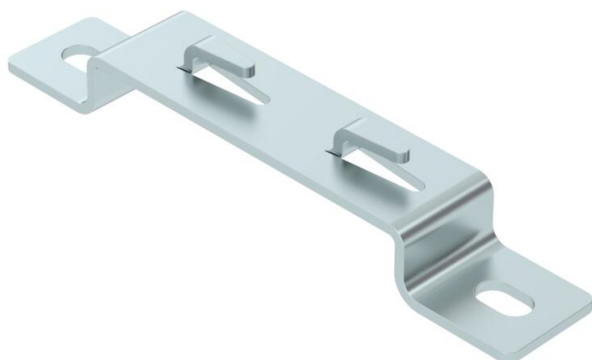

Grindinis laikiklis, skirtas vieliniams loveliams tvirtinti prie grindų arba prie sienos. Ant tarpinės pakabos galima montuoti GRM tipo vielinius lovelius, kurių šono aukštis – 35, 55 ir 105 mm.
Bevaržtis vielinio lovelio tvirtinimas ant sieninio laikiklio.

St Plienas
FS cinkuotas

Pagrindiniai duomenys

Prekės numeris	6015654
1 pavadinimas	Grindinis laikiklis
2 pavadinimas	vieliniam loveliui
Gamintojas	OBO
Dydis	B100mm
Medžiaga	Plienas
Paviršius	cinkuotas juostiniu būdu
Paviršiaus standartas	DIN EN 10346
Mažiausias pardavimo vienetas	20
Kiekio vienetas	Vienetas
Svoris	12,076 kg
Svorio vienetas	kg/100 vnt.

Techniniu duomenu lapas

Atitrauktas laikiklis FS

Prekės numeris: 6015654

Matmenys

Aukštis	20 mm
Aukštis	0,79 in
Matmuo A	30 mm
Matmuo B	106 mm
Matmuo L	170 mm

Techniniai duomenys

Išvadas	Sienų ir lubų apkaba, trapecinis profilis
Tinka vieliniam loveliui	taip
Tinka kabelinėms kopėčioms	ne
Tinka loveliui kabeliams	ne
Lovelių tvirtinimas	Laikiklis