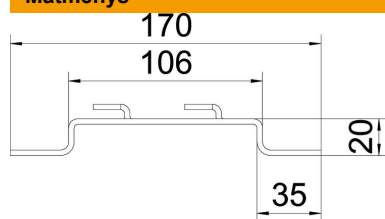

Grindinis laikiklis, skirtas vieliniams loveliams tvirtinti prie grindų arba prie sienos. Ant tarpinės pakabos galima montuoti GRM tipo vielinius lovelius, kurių šono aukštis – 35, 55 ir 105 mm.
Bevaržtis vielinio lovelio tvirtinimas ant sieninio laikiklio.

St Plienas
FS cinkuotas

Pagrindiniai duomenys

Prekės numeris	6015654
1 pavadinimas	Grindinis laikiklis
2 pavadinimas	vieliniam loveliui
Gamintojas	OBO
Dydis	B100mm
Medžiaga	Plienas
Paviršius	cinkuotas juostiniu būdu
Paviršiaus standartas	DIN EN 10346
Mažiausias pardavimo vienetas	20
Kiekio vienetas	Vienetas
Svoris	12,076 kg
Svorio vienetas	kg/100 vnt.

Techniniu duomenu lapas

Atitrauktas laikiklis FS

Prekės numeris: 6015654

Matmenys

Aukštis	20 mm
Aukštis	0,79 in
Matmuo A	30 mm
Matmuo B	106 mm
Matmuo L	170 mm

Techniniai duomenys

Išvadas	Sienų ir lubų apkaba, trapecinis profilis
Tinka vieliniam loveliui	taip
Tinka kabelinėms kopėčioms	ne
Tinka loveliui kabeliams	ne
Lovelių tvirtinimas	Laikiklis