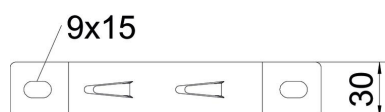

Grindinis laikiklis, skirtas vieliniams loveliams tvirtinti prie grindų arba prie sienos. Ant tarpinės pakabos galima montuoti GRM tipo vielinius lovelius, kurių šono aukštis – 35, 55 ir 105 mm.
Bevaržtis vielinio lovelio tvirtinimas ant sieninio laikiklio.

St Plienas
FS cinkuotas

Pagrindiniai duomenys

Prekės numeris	6015654
1 pavadinimas	Grindinis laikiklis
2 pavadinimas	vieliniam loveliui
Gamintojas	OBO
Dydis	B100mm
Medžiaga	Plienas
Paviršius	cinkuotas juostiniu būdu
Paviršiaus standartas	DIN EN 10346
Mažiausias pardavimo vienetas	20
Kiekio vienetas	Vienetas
Svoris	12,076 kg
Svorio vienetas	kg/100 vnt.

Techniniu duomenu lapas

Atitrauktas laikiklis FS

Prekės numeris: 6015654

Matmenys

Aukštis	20 mm
Aukštis	0,79 in
Matmuo A	30 mm
Matmuo B	106 mm
Matmuo L	170 mm

Techniniai duomenys

Išvadas	Sienų ir lubų apkaba, trapecinis profilis
Tinka vieliniam loveliui	taip
Tinka kabelinėms kopėčioms	ne
Tinka loveliui kabeliams	ne
Lovelių tvirtinimas	Laikiklis