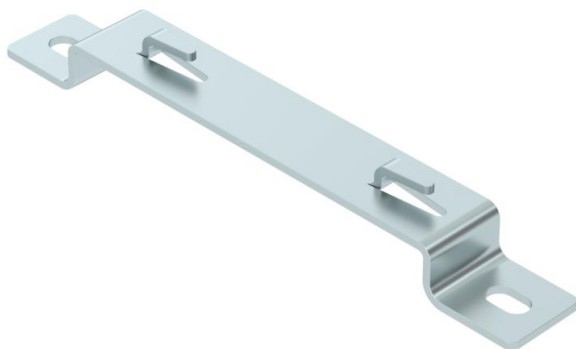

Grindinis laikiklis, skirtas vieliniams loveliams tvirtinti prie grindų arba prie sienos. Ant tarpinės pakabos galima montuoti GRM tipo vielinius lovelius, kurių šono aukštis – 35, 55 ir 105 mm.
Bevaržtis vielinio lovelio tvirtinimas ant sieninio laikiklio.

St Plienas
FS cinkuotas

Pagrindiniai duomenys

Prekės numeris	6015658
1 pavadinimas	Grindinis laikiklis
2 pavadinimas	vieliniam loveliui
Gamintojas	OBO
Dydis	B150mm
Medžiaga	Plienas
Paviršius	cinkuotas juostiniu būdu
Paviršiaus standartas	DIN EN 10346
Mažiausias pardavimo vienetas	20
Kiekio vienetas	Vienetas
Svoris	17,4 kg
Svorio vienetas	kg/100 vnt.

Techniniu duomenu lapas

Atitrauktas laikiklis FS

Prekės numeris: 6015658

Matmenys

Aukštis	20 mm
Aukštis	0,79 in
Matmuo A	30 mm
Matmuo B	156 mm
Matmuo L	220 mm

Techniniai duomenys

Išvadas	Sienų ir lubų apkaba, trapecinis profilis
Tinka vieliniam loveliui	taip
Tinka kabelinėms kopėčioms	ne
Tinka loveliui kabeliams	ne
Lovelių tvirtinimas	Laikiklis