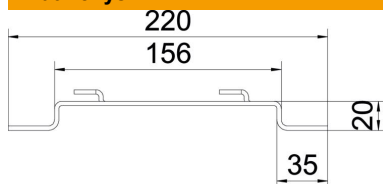

Grindinis laikiklis, skirtas vieliniams loveliams tvirtinti prie grindų arba prie sienos. Ant tarpinės pakabos galima montuoti GRM tipo vielinius lovelius, kurių šono aukštis – 35, 55 ir 105 mm.
Bevaržtis vielinio lovelio tvirtinimas ant sieninio laikiklio.

St Plienas
FS cinkuotas

Pagrindiniai duomenys

Prekės numeris	6015658
1 pavadinimas	Grindinis laikiklis
2 pavadinimas	vieliniam loveliui
Gamintojas	OBO
Dydis	B150mm
Medžiaga	Plienas
Paviršius	cinkuotas juostiniu būdu
Paviršiaus standartas	DIN EN 10346
Mažiausias pardavimo vienetas	20
Kiekio vienetas	Vienetas
Svoris	17,4 kg
Svorio vienetas	kg/100 vnt.

Techniniu duomenu lapas

Atitrauktas laikiklis FS

Prekės numeris: 6015658

Matmenys

Aukštis	20 mm
Aukštis	0,79 in
Matmuo A	30 mm
Matmuo B	156 mm
Matmuo L	220 mm

Techniniai duomenys

Išvadas	Sienų ir lubų apkaba, trapecinis profilis
Tinka vieliniam loveliui	taip
Tinka kabelinėms kopėčioms	ne
Tinka loveliui kabeliams	ne
Lovelių tvirtinimas	Laikiklis