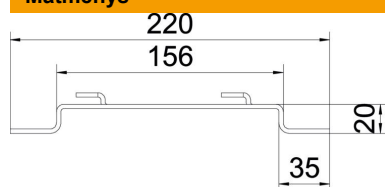

Grindinis laikiklis, skirtas vieliniams loveliams tvirtinti prie grindų arba prie sienos. Ant tarpinės pakabos galima montuoti GRM tipo vielinius lovelius, kurių šono aukštis – 35, 55 ir 105 mm.
Bevaržtis vielinio lovelio tvirtinimas ant sieninio laikiklio.

St Plienas

FT karštai cinkuotas

Pagrindiniai duomenys

Prekės numeris	6015660
Tipas	DBLG 20 150 FT
1 pavadinimas	Grindinis laikiklis
2 pavadinimas	vieliniam loveliui
Gamintojas	OBO
Dydis	B150mm
Medžiaga	Plienas
Paviršius	karštai cinkuotas
Paviršiaus standartas	DIN EN ISO 1461
Mažiausias pardavimo vienetas	20
Kiekio vienetas	Vienetas
Svoris	18,1 kg
Svorio vienetas	kg/100 vnt.

Techninių duomenų lapas

Tarpinė pakaba FT

Prekės numeris: 6015660

Matmenys

Aukštis	20 mm
Aukštis	0,79 in
Matmuo A	30 mm
Matmuo B	156 mm
Matmuo L	220 mm

Techniniai duomenys

Išvadas	Sienų ir lubų apkaba, trapecinis profilis
Tinka vieliniam loveliui	taip
Tinka kabelinėms kopėčioms	ne
Tinka loveliui kabeliams	ne
Lovelių tvirtinimas	Laikiklis