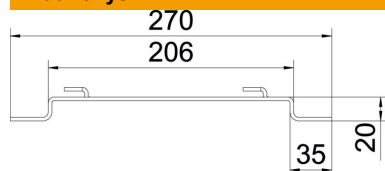

Techniniu duomeniu lapas

Atitrauktas laikiklis FS

Prekės numeris: 6015662

Grindinis laikiklis, skirtas vieliniams loveliams tvirtinti prie grindų arba prie sienos. Ant tarpinės pakabos galima montuoti GRM tipo vielinius lovelius, kurių šono aukštis – 35, 55 ir 105 mm.
Bevaržtis vielinio lovelio tvirtinimas ant sieninio laikiklio.

St Plienas
FS cinkuotas

Pagrindiniai duomenys

Prekės numeris	6015662
1 pavadinimas	Grindinis laikiklis
2 pavadinimas	vieliniam loveliui
Gamintojas	OBO
Dydis	B200mm
Medžiaga	Plienas
Paviršius	cinkuotas juostiniu būdu
Paviršiaus standartas	DIN EN 10346
Mažiausias pardavimo vienetas	20
Kiekio vienetas	Vienetas
Svoris	20,9 kg
Svorio vienetas	kg/100 vnt.

Techninių duomenų lapas

Atitrauktas laikiklis FS

Prekės numeris: 6015662

Matmenys

Aukštis	20 mm
Aukštis	0,79 in
Matmuo A	30 mm
Matmuo B	206 mm
Matmuo L	270 mm

Techniniai duomenys

Išvadas	Sienų ir lubų apkaba, trapecinis profilis
Tinka vieliniam loveliui	taip
Tinka kabelinėms kopėčioms	ne
Tinka loveliui kabeliams	ne
Lovelių tvirtinimas	Laikiklis