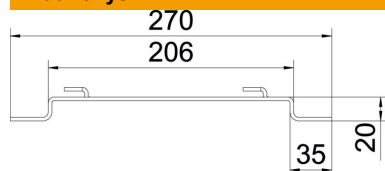

Grindinis laikiklis, skirtas vieliniams loveliams tvirtinti prie grindų arba prie sienos. Ant tarpinės pakabos galima montuoti GRM tipo vielinius lovelius, kurių šono aukštis – 35, 55 ir 105 mm.
Bevaržtis vielinio lovelio tvirtinimas ant sieninio laikiklio.

St Plienas

FT karštai cinkuotas

Pagrindiniai duomenys

Prekės numeris	6015664
Tipas	DBLG 20 200 FT
1 pavadinimas	Grindinis laikiklis
2 pavadinimas	vieliniam loveliui
Gamintojas	OBO
Dydis	B200mm
Medžiaga	Plienas
Paviršius	karštai cinkuotas
Paviršiaus standartas	DIN EN ISO 1461
Mažiausias pardavimo vienetas	20
Kiekio vienetas	Vienetas
Svoris	21,7 kg
Svorio vienetas	kg/100 vnt.

Techninių duomenų lapas

Tarpinė pakaba FT

Prekės numeris: 6015664

Matmenys

Aukštis	20 mm
Aukštis	0,79 in
Matmuo A	30 mm
Matmuo B	206 mm
Matmuo L	270 mm

Techniniai duomenys

Išvadas	Sienų ir lubų apkaba, trapecinis profilis
Tinka vieliniam loveliui	taip
Tinka kabelinėms kopėčioms	ne
Tinka loveliui kabeliams	ne
Lovelių tvirtinimas	Laikiklis