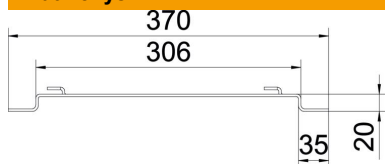

### Pagrindiniai duomenys

Prekės numeris	6015670
1 pavadinimas	Grindinis laikiklis
2 pavadinimas	vieliniam loveliui
Gamintojas	OBO
Dydis	B300mm
Medžiaga	Plienas
Paviršius	cinkuotas juostiniu būdu
Paviršiaus standartas	DIN EN 10346
Mažiausias pardavimo vienetas	20
Kiekio vienetas	Vienetas
Svoris	37,3 kg
Svorio vienetas	kg/100 vnt.

## Matmenys

Aukštis	20 mm
Aukštis	0,79 in
Matmuo A	40 mm
Matmuo B	306 mm
Matmuo L	370 mm