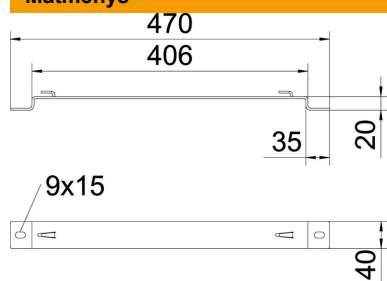

### Pagrindiniai duomenys

Prekės numeris	6015689
1 pavadinimas	Grindinis laikiklis
2 pavadinimas	vieliniam loveliui
Gamintojas	OBO
Dydis	B400mm
Medžiaga	Plienas
Paviršius	cinkuotas juostiniu būdu
Paviršiaus standartas	DIN EN 10346
Mažiausias pardavimo vienetas	20
Kiekio vienetas	Vienetas
Svoris	46,7 kg
Svorio vienetas	kg/100 vnt.

## Matmenys

Aukštis	20 mm
Aukštis	0,79 in
Matmuo A	40 mm
Matmuo B	406 mm
Matmuo L	470 mm