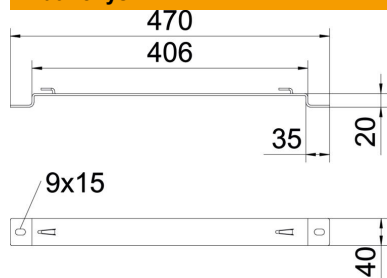

Grindinis laikiklis, skirtas vieliniams loveliams tvirtinti prie grindų arba prie sienos. Ant tarpinės pakabos galima montuoti GRM tipo vielinius lovelius, kurių šono aukštis – 35, 55 ir 105 mm.
Bevaržtis vielinio lovelio tvirtinimas ant sieninio laikiklio.

St Plienas

FT karštai cinkuotas

Pagrindiniai duomenys

Prekės numeris	6015691
Tipas	DBLG 20 400 FT
1 pavadinimas	Grindinis laikiklis
2 pavadinimas	vieliniam loveliui
Gamintojas	OBO
Dydis	B400mm
Medžiaga	Plienas
Paviršius	karštai cinkuotas
Paviršiaus standartas	DIN EN ISO 1461
Mažiausias pardavimo vienetas	20
Kiekio vienetas	Vienetas
Svoris	48,6 kg
Svorio vienetas	kg/100 vnt.

Techninių duomenų lapas

Tarpinė pakaba FT

Prekės numeris: 6015691

Matmenys

Aukštis	20 mm
Aukštis	0,79 in
Matmuo A	40 mm
Matmuo B	406 mm
Matmuo L	470 mm

Techniniai duomenys

Išvadas	Sienų ir lubų apkaba, trapecinis profilis
Tinka vieliniam loveliui	taip
Tinka kabelinėms kopėčioms	ne
Tinka loveliui kabeliams	ne
Lovelių tvirtinimas	Laikiklis