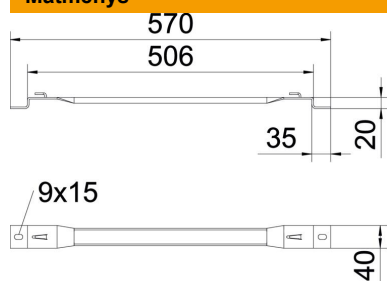

Grindinis laikiklis, skirtas vieliniams loveliams tvirtinti prie grindų arba prie sienos. Ant tarpinės pakabos galima montuoti GRM tipo vielinius lovelius, kurių šono aukštis – 35, 55 ir 105 mm.
Bevaržtis vielinio lovelio tvirtinimas ant sieninio laikiklio.

St Plienas
FS cinkuotas

Pagrindiniai duomenys

Prekės numeris	6015693
1 pavadinimas	Grindinis laikiklis
2 pavadinimas	vieliniam loveliui
Gamintojas	OBO
Dydis	B500mm
Medžiaga	Plienas
Paviršius	cinkuotas juostiniu būdu
Paviršiaus standartas	DIN EN 10346
Mažiausias pardavimo vienetas	25
Kiekio vienetas	Vienetas
Svoris	56,9 kg
Svorio vienetas	kg/100 vnt.

Techninių duomenų lapas

Atitrauktas laikiklis FS

Prekės numeris: 6015693

Matmenys

Aukštis	20 mm
Aukštis	0,79 in
Matmuo A	40 mm
Matmuo B	506 mm
Matmuo L	570 mm

Techniniai duomenys

Išvadas	Sienų ir lubų apkaba, trapecinis profilis
Tinka vieliniam loveliui	taip
Tinka kabelinėms kopėčioms	ne
Tinka loveliui kabeliams	ne
Lovelių tvirtinimas	Laikiklis