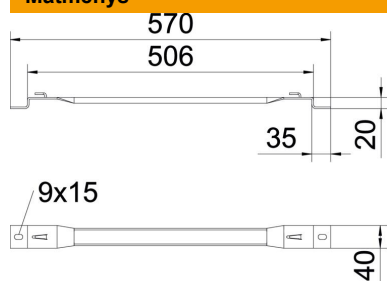

Grindinis laikiklis, skirtas vieliniams loveliams tvirtinti prie grindų arba prie sienos. Ant tarpinės pakabos galima montuoti GRM tipo vielinius lovelius, kurių šono aukštis – 35, 55 ir 105 mm.
Bevaržtis vielinio lovelio tvirtinimas ant sieninio laikiklio.

St Plienas

FT karštai cinkuotas

Pagrindiniai duomenys

Prekės numeris	6015695
Tipas	DBLG 20 500 FT
1 pavadinimas	Grindinis laikiklis
2 pavadinimas	vieliniam loveliui
Gamintojas	OBO
Dydis	B500mm
Medžiaga	Plienas
Paviršius	karštai cinkuotas
Paviršiaus standartas	DIN EN ISO 1461
Mažiausias pardavimo vienetas	25
Kiekio vienetas	Vienetas
Svoris	54,702 kg
Svorio vienetas	kg/100 vnt.

Techninių duomenų lapas

Tarpinė pakaba FT

Prekės numeris: 6015695

Matmenys

Aukštis	20 mm
Aukštis	0,79 in
Matmuo A	40 mm
Matmuo B	506 mm
Matmuo L	570 mm

Techniniai duomenys

Išvadas	Sienų ir lubų apkaba, trapecinis profilis
Tinka vieliniam loveliui	taip
Tinka kabelinėms kopėčioms	ne
Tinka loveliui kabeliams	ne
Lovelių tvirtinimas	Laikiklis