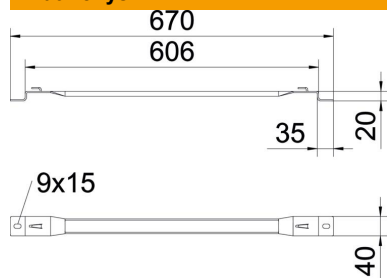

Grindinis laikiklis, skirtas vieliniams loveliams tvirtinti prie grindų arba prie sienos. Ant tarpinės pakabos galima montuoti GRM tipo vielinius lovelius, kurių šono aukštis – 35, 55 ir 105 mm.
Bevaržtis vielinio lovelio tvirtinimas ant sieninio laikiklio.

St Plienas
FS cinkuotas

Pagrindiniai duomenys

Prekės numeris	6015697
1 pavadinimas	Grindinis laikiklis
2 pavadinimas	vieliniam loveliui
Gamintojas	OBO
Dydis	B600mm
Medžiaga	Plienas
Paviršius	cinkuotas juostiniu būdu
Paviršiaus standartas	DIN EN 10346
Mažiausias pardavimo vienetas	25
Kiekio vienetas	Vienetas
Svoris	66,4 kg
Svorio vienetas	kg/100 vnt.

Techninių duomenų lapas

Atitrauktas laikiklis FS

Prekės numeris: 6015697

Matmenys

Aukštis	20 mm
Aukštis	0,79 in
Matmuo A	40 mm
Matmuo B	606 mm
Matmuo L	670 mm

Techniniai duomenys

Išvadas	Sienų ir lubų apkaba, trapecinis profilis
Tinka vieliniam loveliui	taip
Tinka kabelinėms kopėčioms	ne
Tinka loveliui kabeliams	ne
Lovelių tvirtinimas	Laikiklis