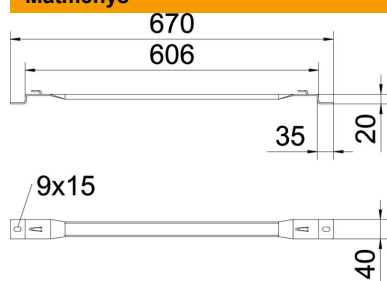

Grindinis laikiklis, skirtas vieliniams loveliams tvirtinti prie grindų arba prie sienos. Ant tarpinės pakabos galima montuoti GRM tipo vielinius lovelius, kurių šono aukštis – 35, 55 ir 105 mm.  
Bevaržtis vielinio lovelio tvirtinimas ant sieninio laikiklio.

### Pagrindiniai duomenys

Prekės numeris	6015699
Tipas	DBLG 20 600 FT
1 pavadinimas	Grindinis laikiklis
2 pavadinimas	vieliniam loveliui
Gamintojas	OBO
Dydis	B600mm
Medžiaga	Plienas
Paviršius	karštai cinkuotas
Paviršiaus standartas	DIN EN ISO 1461
Mažiausias pardavimo vienetas	25
Kiekio vienetas	Vienetas
Svoris	69,1 kg
Svorio vienetas	kg/100 vnt.

# Techninių duomenų lapas

Tarpinė pakaba FT

Prekės numeris: 6015699

## Matmenys

Aukštis	20 mm
Aukštis	0,79 in
Matmuo A	40 mm
Matmuo B	606 mm
Matmuo L	670 mm