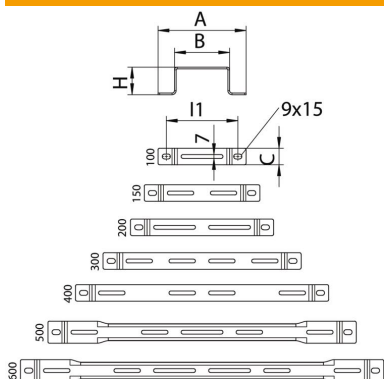

## Atitrauktas laikiklis FS

Prekės numeris: 6015555

Tarpinė apkaba, skirta kabelių loveliams ir loveliams iš vielos tinklo.

**St** Plienas

**FS** cinkuotas

### Pagrindiniai duomenys

Prekės numeris	6015555
Tipas	DBL 50 600 FS
1 pavadinimas	Grindinis laikiklis
Gamintojas	OBO
Dydis	B600mm
Medžiaga	Plienas
Paviršius	cinkuotas juostiniu būdu
Paviršiaus standartas	DIN EN 10346
Mažiausias pardavimo vienetas	20
Kiekio vienetas	Vienetas
Svoris	65,8 kg
Svorio vienetas	kg/100 vnt.

### Matmenys

Plotis	600 mm
Plotis	24 in
Aukštis	50 mm
Aukštis	2 in
Matmuo A	660 mm
Matmuo B	600 mm
Matmuo H	50 mm

## Techniniai duomenys

Išvadas	Sienų ir lubų apkaba, trapecinis profilis
Tinka vieliniam loveliui	taip
Tinka kabelinėms kopėčioms	ne
Tinka loveliui kabeliams	taip
Lovelių tvirtinimas	priveržiamas