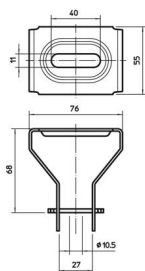

St Plienas

FS cinkuotas

Pagrindiniai duomenys

Prekės numeris	6356055
1 pavadinimas	Lubinis laikiklis
2 pavadinimas	paslankus
Gamintojas	OBO
Dydis	55x76
Medžiaga	Plienas
Paviršius	cinkuotas juostiniu būdu
Paviršiaus standartas	DIN EN 10346
Mažiausias pardavimo vienetas	20
Kiekio vienetas	Vienetas
Svoris	18,2 kg
Svorio vienetas	kg/100 vnt.

Techniniu duomenu lapas

Lubinė apkaba, reguliuojama

Prekės numeris: 6356055

Matmenys

Ilgis	55 mm
Plotis	76 mm
Aukštis	68 mm

Techniniai duomenys

Opprettholdelse av funksjon	ne
Tinka vieliniam loveliu	taip
Tinka kabelinėms kopėčioms	taip
Tinka loveliu kabeliams	taip
Nerūdijantis plienas, beicuotas	ne
Lankstus	ne
Reguliuojamas	taip