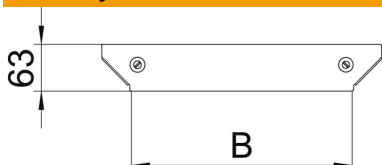

Techninių duomenų lapas

Prijungiamo T kampo „Magic“ DD dangtis

Prekės numeris: 7138690

Jungiamojo šakotuvo dangtelis su iš anksto sumontuotomis sukamosiomis sklendėmis.
Dangtelį galima naudoti bet kokio šonų aukščio fasoninėms dalims.

St Plienas

DD cinkuotas juostiniu būdu, cinkas / aliuminis, „Double Dip“

Pagrindiniai duomenys

Prekės numeris	7138690
Tipas	DFAAM 500 DD
1 pavadinimas	Šakotuvo dangtis
2 pavadinimas	RAAM 500
Gamintojas	OBO
Dydis	B=500mm
Medžiaga	Plienas
Paviršius	cinkuotas juostiniu būdu, cinkas / aliuminis, „Double Dip“
Paviršiaus standartas	DIN EN 10346
Mažiausias pardavimo vienetas	1
Kiekio vienetas	Vienetas
Svoris	39 kg
Svorio vienetas	kg/100 vnt.

Matmenys

Plotis	500 mm
Skardos storis	1,25 mm
Matmuo B	500 mm

Techniniu duomenu lapas

Prijungiamo T kampo „Magic“ DD dangtis

Prekės numeris: 7138690

Techniniai duomenys

Tvirtinimo būdas	Sukamoji sklendė
Tinka kabelinėms kopečioms	taip
Tinka loveliui kabeliams	taip
Medžiagos storis (col.)	0,05 in
Medžiagos storis	1,25 mm
Nerūdijantis plienas, beicuotas	ne
Sutvirtinta konstrukcija	ne